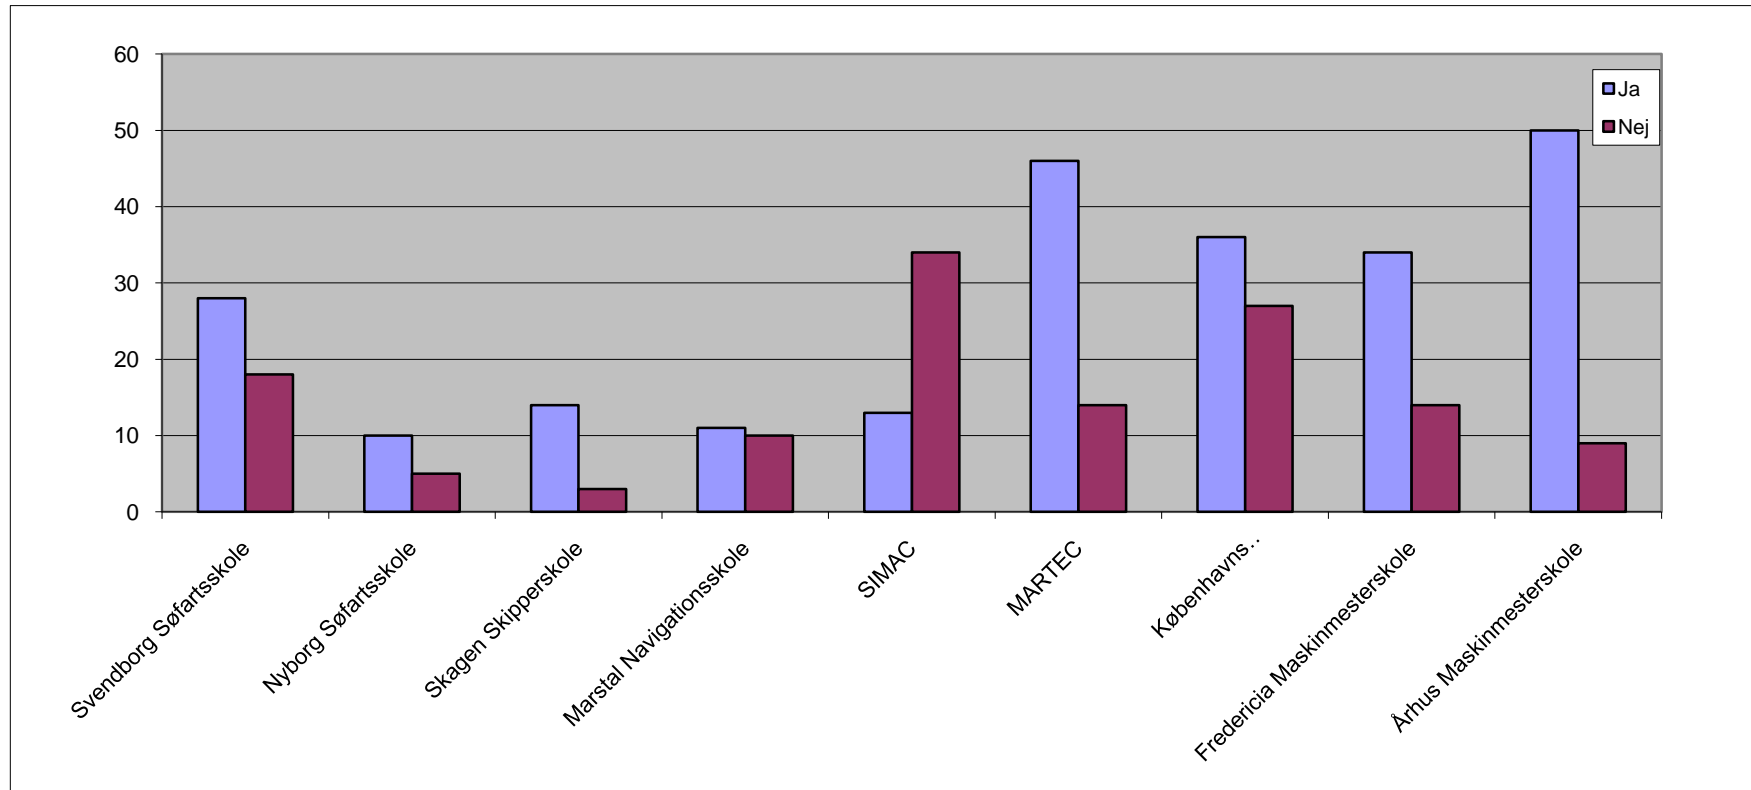

## Maritime uddannelsesinstitutioner

Køn:

	Svendborg Søfartsskole	Nyborg Søfartsskole	Skagen Skipperskole	Marstal Navigationsskole	SIMAC	MARTEC	Københavns Maskinmesterskole	Fredericia Maskinmesterskole	Århus Maskinmesterskole		
<b>Mand</b>	47	14	17	19	44	61	63	49	59	<b>373</b>	98,2 %
<b>Kvinde</b>	1	1		1	2	1		1		<b>7</b>	1,8 %
<b>Sum</b>	<b>48</b>	<b>15</b>	<b>17</b>	<b>20</b>	<b>46</b>	<b>62</b>	<b>63</b>	<b>50</b>	<b>59</b>	<b>380</b>	

Forudgående skoleuddannelse:

	Svendborg Søfartsskole	Nyborg Søfartsskole	Skagen Skipperskole	Marstal Navigationsskole	SIMAC	MARTEC	Københavns Maskinmesterskole	Fredericia Maskinmesterskole	Århus Maskinmesterskole		
<b>9. Klasse</b>	25	9	7	3		14	16	12	12	<b>98</b>	25,8 %
<b>10. Klasse afgangsprøve</b>	12	3	1	5	1	10	16	6	11	<b>65</b>	17,1 %
<b>10. Klasse udvidet afgangsprøve</b>	7	3	6	7	3	23	11	13	25	<b>98</b>	25,8 %
<b>Maritim forberedelse</b>	1		3	2	4		3	1	1	<b>15</b>	3,9 %
<b>HF (2 årig)</b>			1	3	4	2	8	3	3	<b>24</b>	6,3 %
<b>HF-Søfart (3 årig)</b>				4	3			1		<b>8</b>	2,1 %
<b>HTX</b>		1			11	9	15	9	8	<b>53</b>	13,9 %
<b>HHX</b>					3			3	2	<b>8</b>	2,1 %
<b>Studentereksamen</b>	2	1		4	19	3	9	8	5	<b>51</b>	13,4 %
<b>Andet</b>				1	1	5	6	12	1	<b>26</b>	6,8 %

Er du tidligere begyndt på en erhvervsuddannelse?:

	Svendborg Søfartsskole	Nyborg Søfartsskole	Skagen Skipperskole	Marstal Navigationsskole	SIMAC	MARTEC	Københavns Maskinmesterskole	Fredericia Maskinmesterskole	Århus Maskinmesterskole		
<b>Ja</b>	28	10	14	11	13	46	36	34	50	<b>242</b>	<b>63,7 %</b>
<b>Nej</b>	18	5	3	10	34	14	27	14	9	<b>134</b>	<b>35,3 %</b>