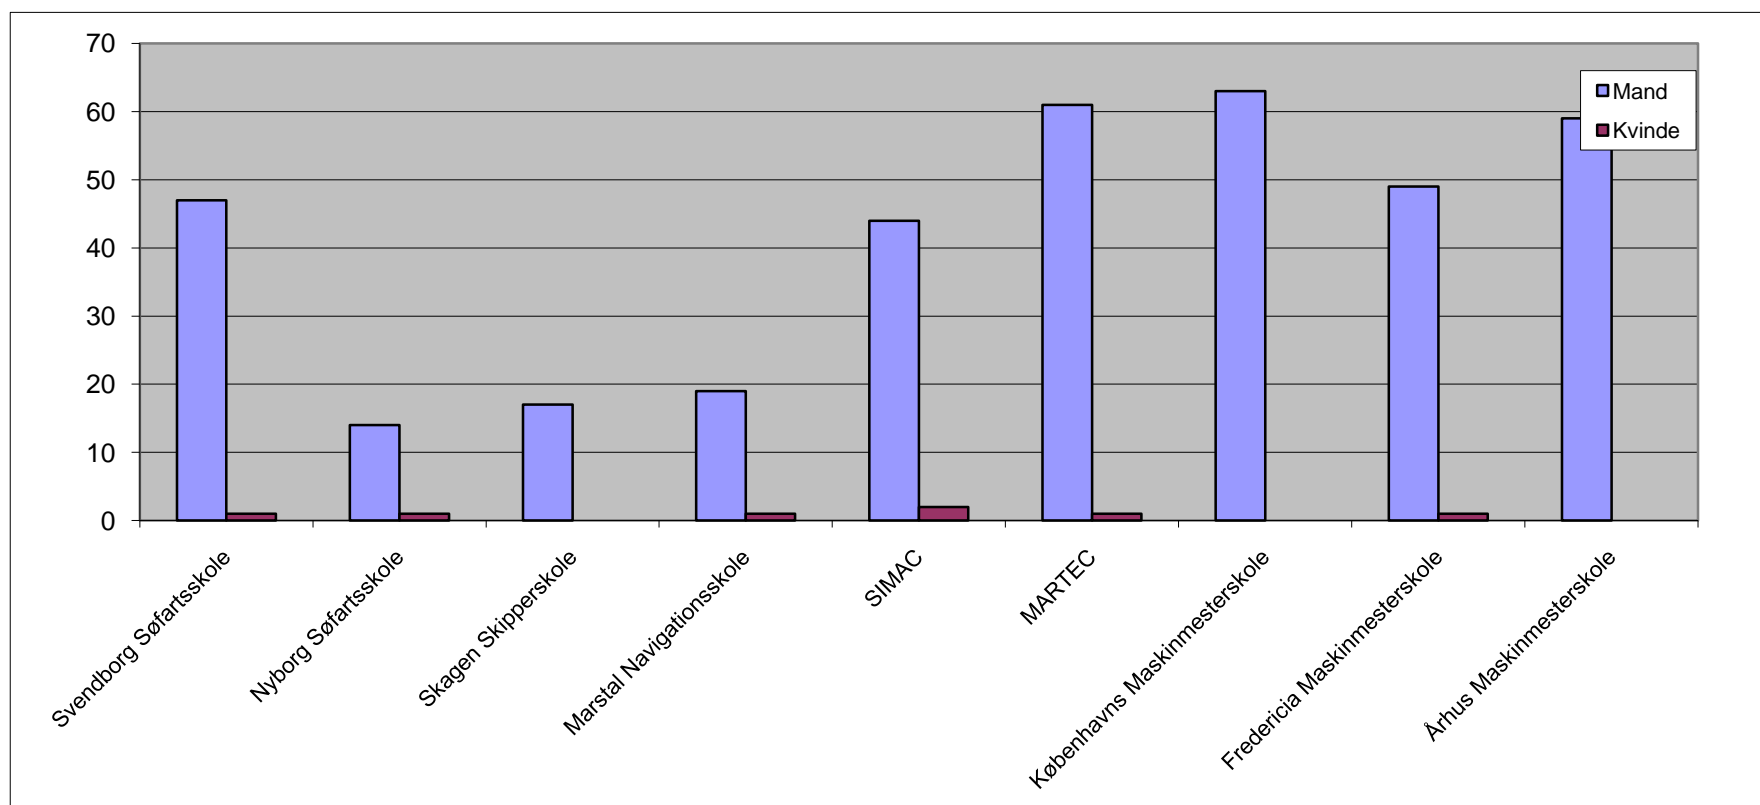

# Spørgeskemaundersøgelse marts 2010

## Maritime uddannelsesinstitutioner

Køn:

	Svendborg Søfartsskole	Nyborg Søfartsskole	Skagen Skipperskole	Marstal Navigationsskole	SIMAC	MARTEC	Københavns Maskinmesterskole	Fredericia Maskinmesterskole	Århus Maskinmesterskole		
<b>Mand</b>	47	14	17	19	44	61	63	49	59	<b>373</b>	98,2 %
<b>Kvinde</b>	1	1		1	2	1		1		<b>7</b>	1,8 %
<b>Sum</b>	<b>48</b>	<b>15</b>	<b>17</b>	<b>20</b>	<b>46</b>	<b>62</b>	<b>63</b>	<b>50</b>	<b>59</b>	<b>380</b>	