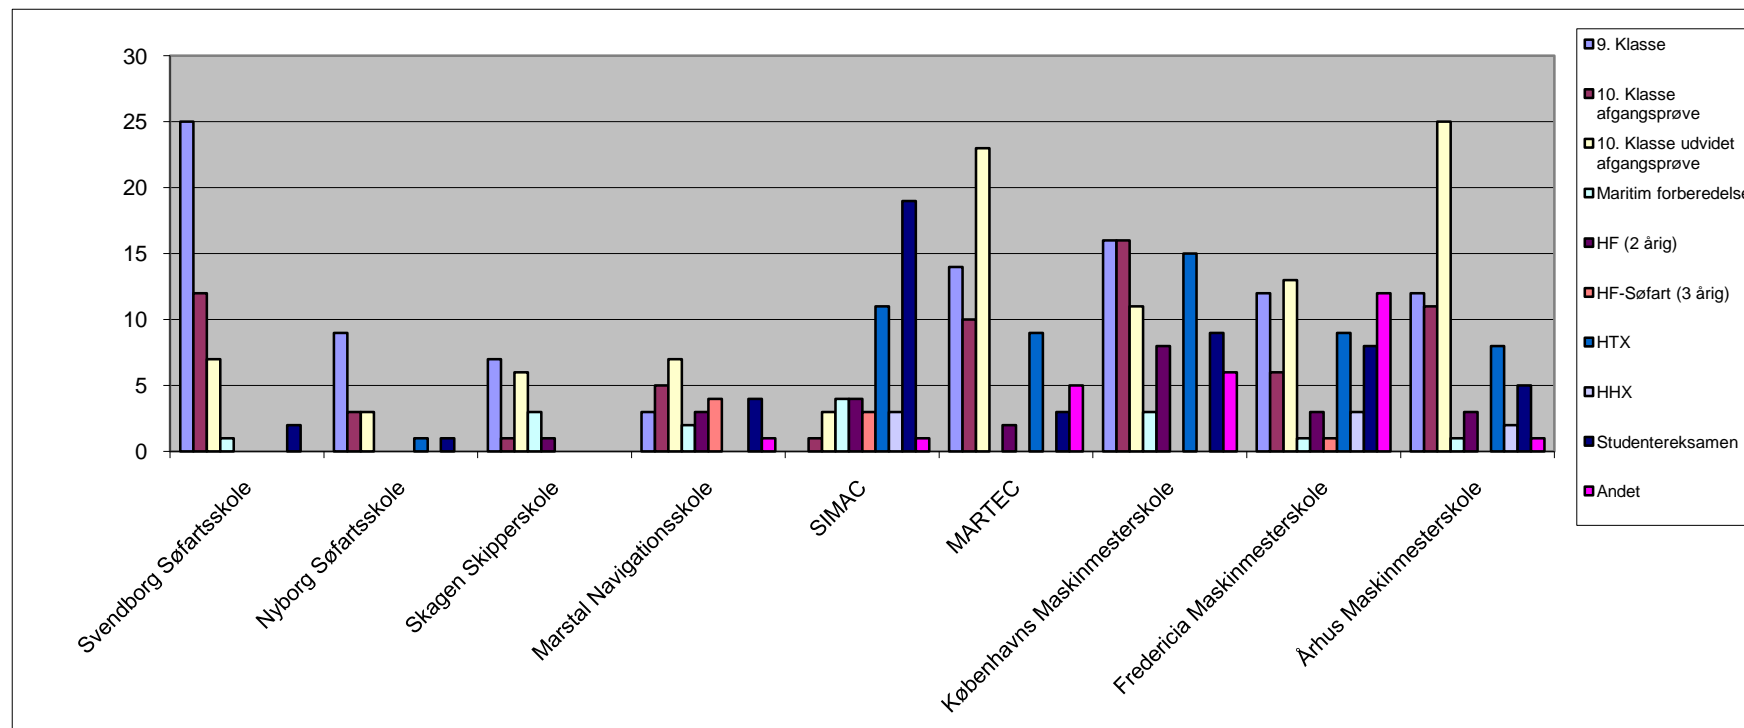

## Maritime uddannelsesinstitutioner

Køn:

	Svendborg Søfartsskole	Nyborg Søfartsskole	Skagen Skipperskole	Marstal Navigationsskole	SIMAC	MARTEC	Københavns Maskinmesterskole	Fredericia Maskinmesterskole	Århus Maskinmesterskole		
<b>Mand</b>	47	14	17	19	44	61	63	49	59	<b>373</b>	98,2 %
<b>Kvinde</b>	1	1		1	2	1		1		<b>7</b>	1,8 %
<b>Sum</b>	<b>48</b>	<b>15</b>	<b>17</b>	<b>20</b>	<b>46</b>	<b>62</b>	<b>63</b>	<b>50</b>	<b>59</b>	<b>380</b>	

Forudgående skoleuddannelse:

	Svendborg Søfartsskole	Nyborg Søfartsskole	Skagen Skipperskole	Marstal Navigationsskole	SIMAC	MARTEC	Københavns Maskinmesterskole	Fredericia Maskinmesterskole	Århus Maskinmesterskole		
<b>9. Klasse</b>	25	9	7	3		14	16	12	12	<b>98</b>	25,8 %
<b>10. Klasse afgangsprøve</b>	12	3	1	5	1	10	16	6	11	<b>65</b>	17,1 %
<b>10. Klasse udvidet afgangsprøve</b>	7	3	6	7	3	23	11	13	25	<b>98</b>	25,8 %
<b>Maritim forberedelse</b>	1		3	2	4		3	1	1	<b>15</b>	3,9 %
<b>HF (2 årig)</b>			1	3	4	2	8	3	3	<b>24</b>	6,3 %
<b>HF-Søfart (3 årig)</b>				4	3			1		<b>8</b>	2,1 %
<b>HTX</b>		1			11	9	15	9	8	<b>53</b>	13,9 %
<b>HHX</b>					3			3	2	<b>8</b>	2,1 %
<b>Studentereksamen</b>	2	1		4	19	3	9	8	5	<b>51</b>	13,4 %
<b>Andet</b>				1	1	5	6	12	1	<b>26</b>	6,8 %

Er du tidligere begyndt på en erhvervsuddannelse?:

	Svendborg Søfartsskole	Nyborg Søfartsskole	Skagen Skipperskole	Marstal Navigationsskole	SIMAC	MARTEC	Københavns Maskinmesterskole	Fredericia Maskinmesterskole	Århus Maskinmesterskole		
<b>Ja</b>	28	10	14	11	13	46	36	34	50	<b>242</b>	<b>63,7 %</b>
<b>Nej</b>	18	5	3	10	34	14	27	14	9	<b>134</b>	<b>35,3 %</b>