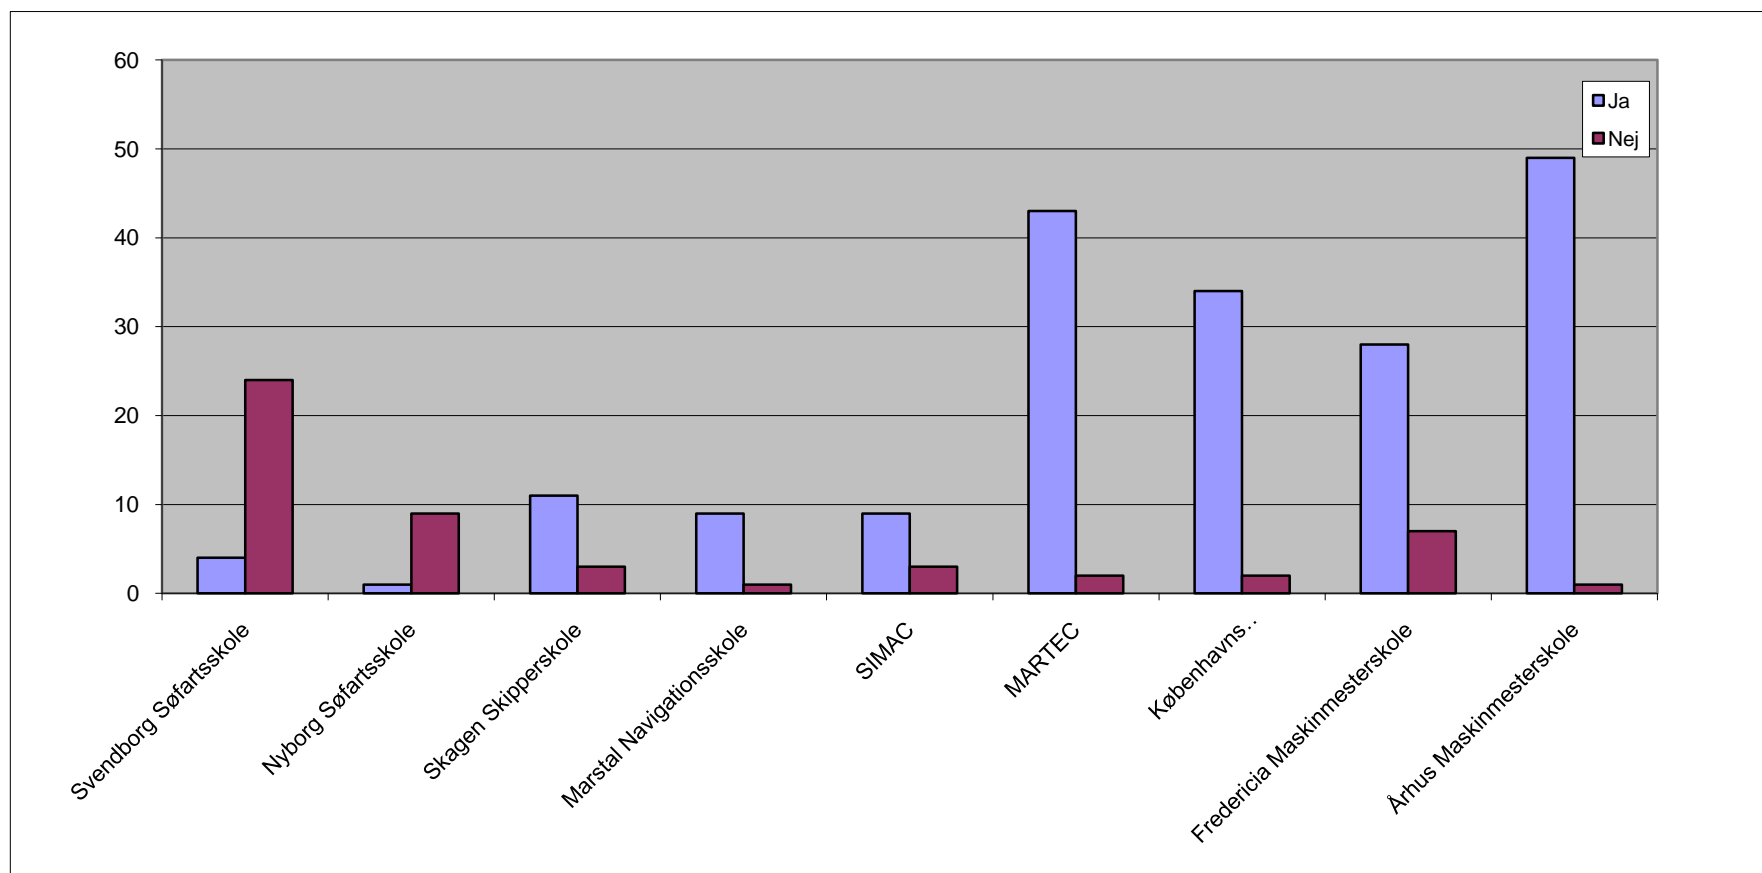

Svendborg Søfartsskole	Nyborg Søfartsskole	Skagen Skipperskole	Marstal Navigationsskole	SIMAC	MARTEC	Københavns Maskinmesterskole	Fredericia Maskinmesterskole	Århus Maskinmesterskole		
Ja	4	1	11	9	9	43	34	28	49	188	49,5 %
Nej	24	9	3	1	3	2	2	7	1	52	13,7 %

Hvilken uddannelsesretning har du valgt?: