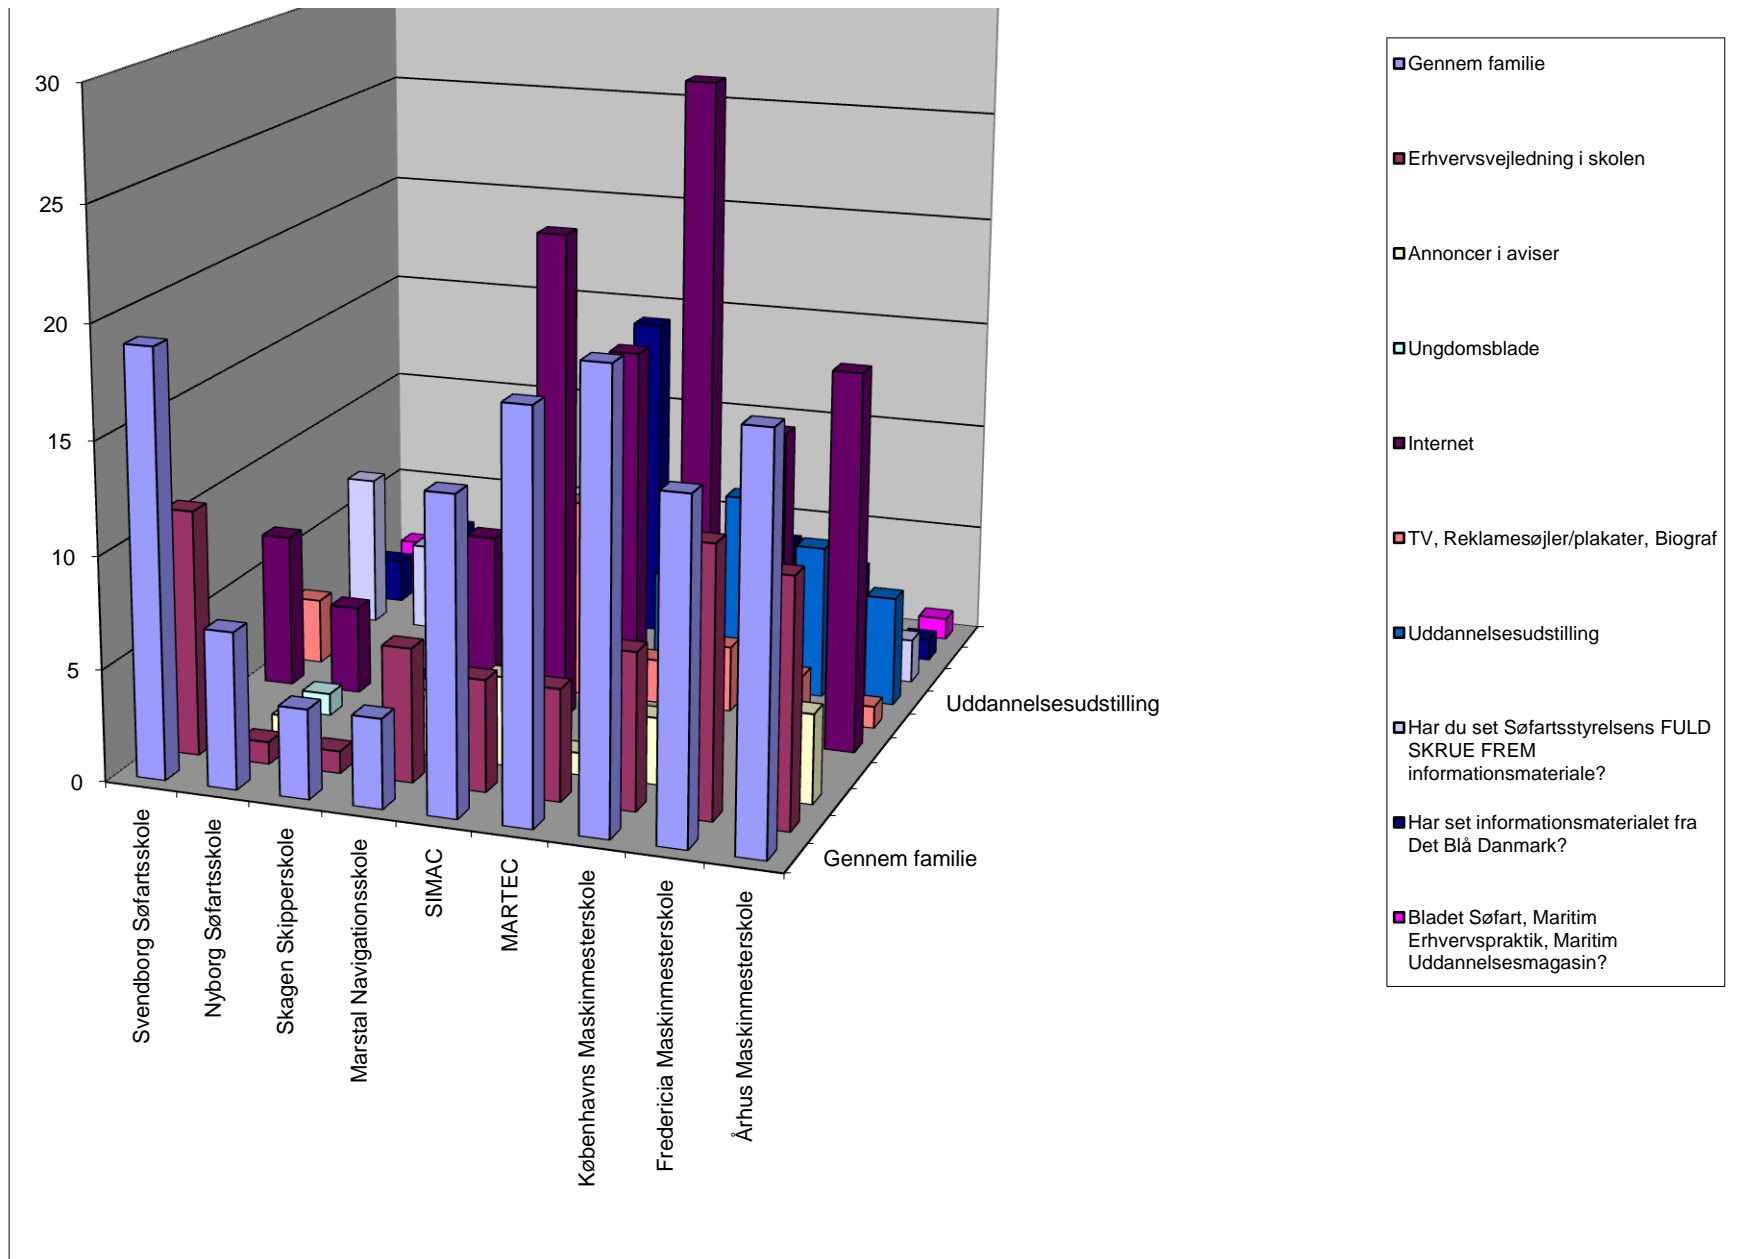

Inden for hvilket arbejdsområde forventer du at arbejde om 10 år?:

	Svendborg Søfartsskole	Nyborg Søfartsskole	Skagen Skipperskole	Marstal Navigationsskole	SIMAC	MARTEC	Københavns Maskinmesterskole	Fredericia Maskinmesterskole	Århus Maskinmesterskole		
Til søs		10	10		2	21	17	15			
på et skib	39	13	16	18	34	23	15	11	4	173	45,5 %
på en offshoreboreplatform	7		1		8	8	11	12	4	51	13,4 %
Maskinmester i land					1	23	39	27	2		
i maritimt job	1				1	8	16	8	10	44	11,6 %
udenfor det maritime område	2				4	20	36	30	41	133	35,0 %
Maritimt relateret job i land			1		1	7	12	4	1		
Rederi	5				7	8	7	3		30	7,9 %
Havn	1		2	2	3	5	3	2		18	4,7 %
Myndighed			1		1	4	8	3	1	18	4,7 %
Andet	2	1			2	4	3	3	1	16	4,2 %

Hvilke hjemmesider har du søgt og fået information om uddannelsen?

	Svendborg Søfartsskole	Nyborg Søfartsskole	Skagen Skipperskole	Marstal Navigationsskole	SIMAC	MARTEC	Københavns Maskinmesterskole	Fredericia Maskinmesterskole	Århus Maskinmesterskole		
www.fuldskruefrem.dk	22	1	12	7	22	10	8	8	5	95	25,0 %
www.maritimeuddannelser.dk	10		4	7	11	9	6	3	2	52	13,7 %
www.worldcareers.dk	5		3	3	27	2	16	10	8	74	19,5 %
www.soefart-frem.dk eller www.soefart.dk	2		3	2	3	1	2			13	3,4 %
www.ug.dk	8			3	17	8	36	14	6	92	24,2 %
Anden hjemmeside	7	7	4	5	17	19	23	14	29	125	32,9 %

Anden hjemmeside er hovedsagelig skolernes egne hjemmesider.