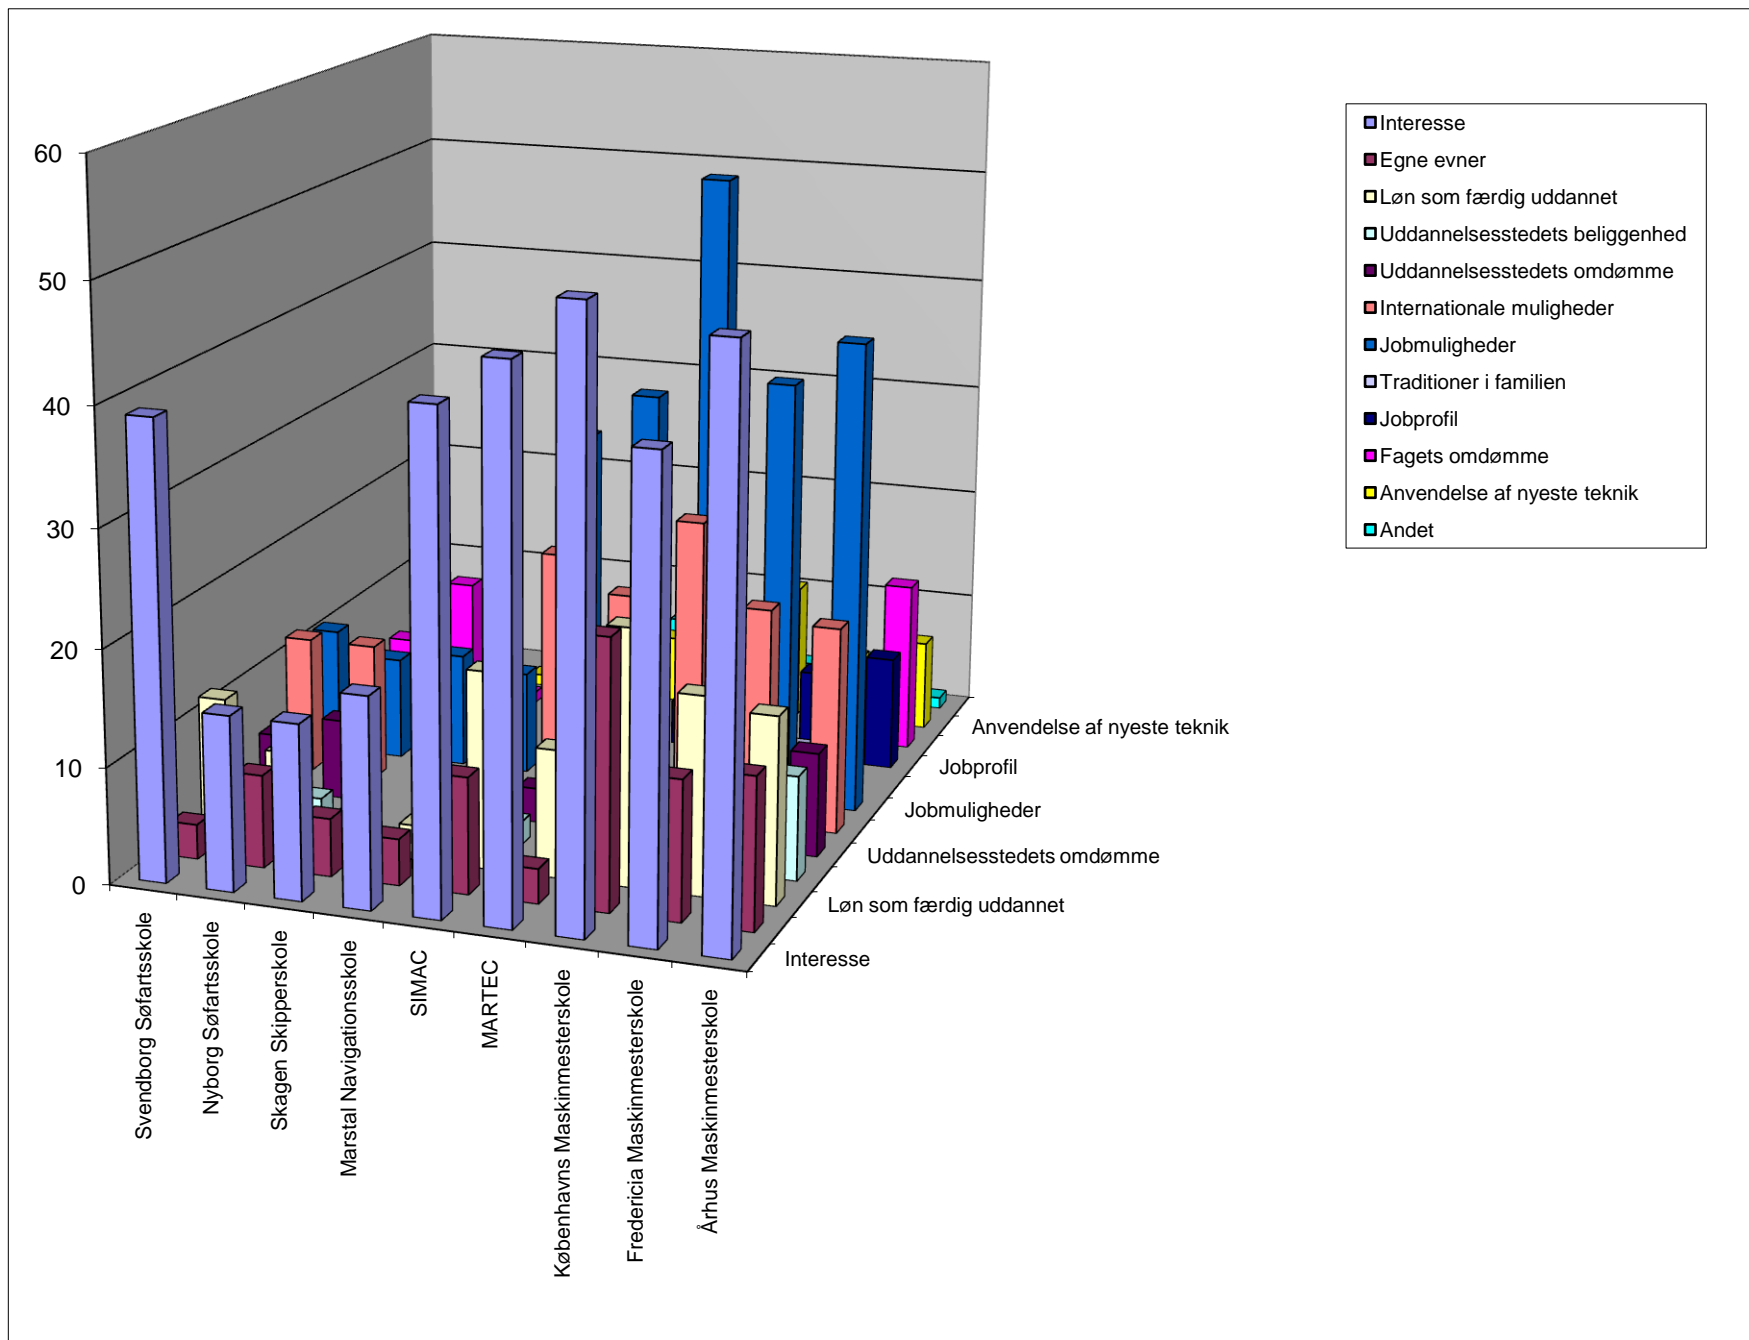

Hvordan blev du opmærksom på uddannelsen?:

	Svendborg Søfartsskole	Nyborg Søfartsskole	Skagen Skipperskole	Marstal Navigationsskole	SIMAC	MARTEC	Københavns Maskinmesterskole	Fredericia Maskinmesterskole	Århus Maskinmesterskole		
Gennem familie	19	7	4	4	14	18	20	15	18	119	31,3 %
Venner	25	2	6	6	10	24	24	18	23	138	36,3 %
Erhvervsvejledning i skolen	11	1	1	6	5	5	7	12	11	59	15,5 %
Annoncer i aviser		1		3	4	1	3		4	16	4,2 %
Ungdomsblade		1		1	1	2				5	1,3 %
Internet	7	4	1	8	22	17	29	14	17	119	31,3 %
TV, Reklamesøjler/plakater, Biograf	3			1	9	2	3	2	1	21	5,5 %
Uddannelsesudstilling			1	1	8	5	9	7	5	36	9,5 %
Har du set Søfartsstyrelsens FULD SKRUE FREM informationsmateriale?	7	4	4	5	7	4	5	4	2	42	11,1 %
Har set informationsmateriale fra Det Blå Danmark?	2	4	2	2	15	2	5	4	1	37	9,7 %
Bladet Søfart, Maritim Erhvervspraktik, Maritim Uddannelsesmagasin?	2	2	3	3	1	1			1	13	3,4 %

	Svendborg Søfartsskole	Nyborg Søfartsskole	Skagen Skipperskole	Marstal Navigationsskole	SIMAC	MARTEC	Københavns Maskinmesterskole	Fredericia Maskinmesterskole	Århus Maskinmesterskole		
Har du haft foredrag på din skole af en foredragsholder fra Søfartens fremme?	4	1	1	1	4	3	2	6	2	24	6,3 %
Har du været i erhvervspraktik/brobygning i det maritime erhverv til søs?	7	2	6	6	7	4	3	7	3	45	11,8 %
Havde din vejleder nok kendskab til søfart/Det Blå Danmark til at give en god vejledning?											
Ja	9	1	3	4	2	4	7	12	4	46	12,1 %
Nej	19	13	8	4	17	9	9	7	11	97	25,5 %

Hvordan blev du opmærksom på uddannelsen?: